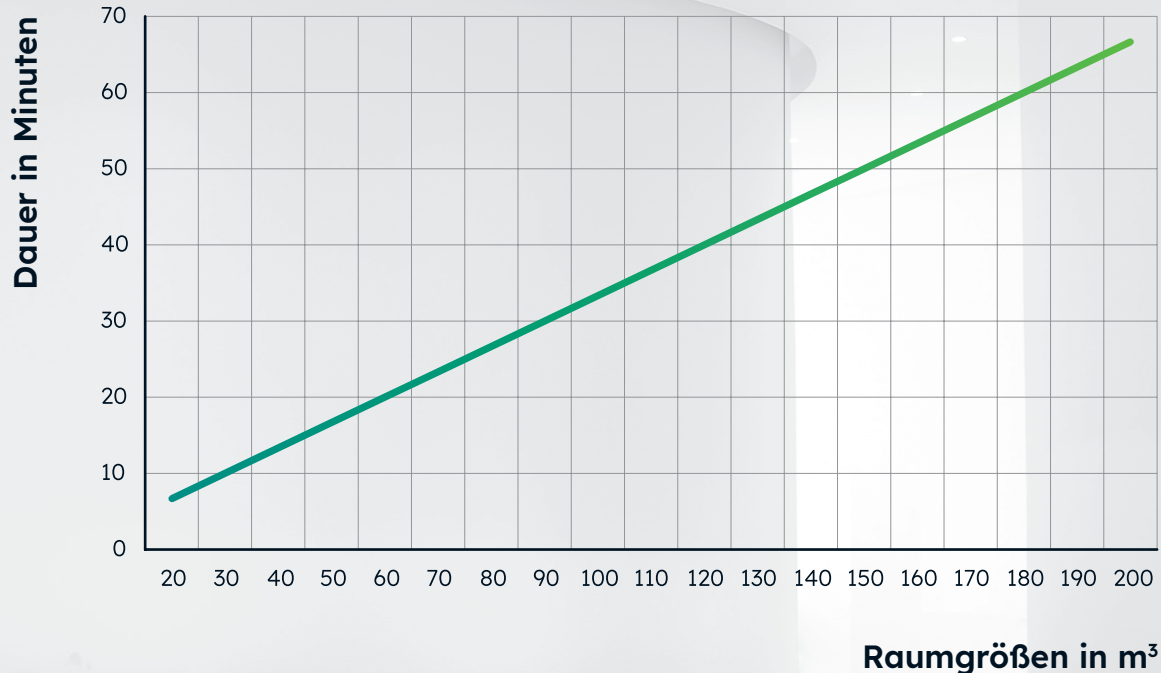

Vernebelungsdauer und Einwirkzeit

Bitte beachten Sie:

Die empfohlene Vernebelungsdauer ist ein Richtwert. Die tatsächlichen Zeiten sind abhängig vom Kontaminations- und Verschmutzungsgrad und der individuellen Beschaffenheit der Räumlichkeit und Gegenstände. Verifizieren Sie die für Sie passende Vernebelungszeit vor standardmäßiger Routineanwendung der Vernebelung.

Einwirkzeit:

Der Nebel muss mind. 10 min nach der vorgegebenen Vernebelungsdauer einwirken. Ab einer Raumgröße von > 50 m³ kann die Vernebelungsdauer durch den Parallel-Einsatz von einem zweiten Gerät halbiert werden. Die Einwirkzeit darf jedoch nicht verändert werden.